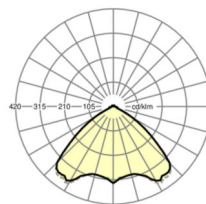

параметры

номер заказа	19482004244
код EAN	4020863464678
номер таможенного тарифа	94051190
Знак прохождения контроля	IP 64, класс защиты I, ENEC10 VDE, F, D, HACCP DIN10500/Food/IFS-пригодность для применения/BRC, Indoor, CE
Степень ударопрочности IK	IK03 (-20°C bis 30°C)
Температура окружения	ta -20°C в 30°C
Гарантийный срок	5 лет
Государственные программы поддержки	BEG - государственные субсидии для энергосберегающих зданий (действительна только для Германии)

электротехника

Балласт	Электронный драйвер Multilumen, 16-шага (1 штука)
Мощность системы	53W-30W
сетевое напряжение	230V/50Hz
класс энергосбережения/Источник света	D

DEEP-LINK

<https://www.regiolum.de/ru/article/19482004244>

Ссылка	LED 7900lm/53W 865
ηLB	100 %
Φ ↓/↑	98 % / 2 %
UGR поп./вдоль	23.0 / 23.4